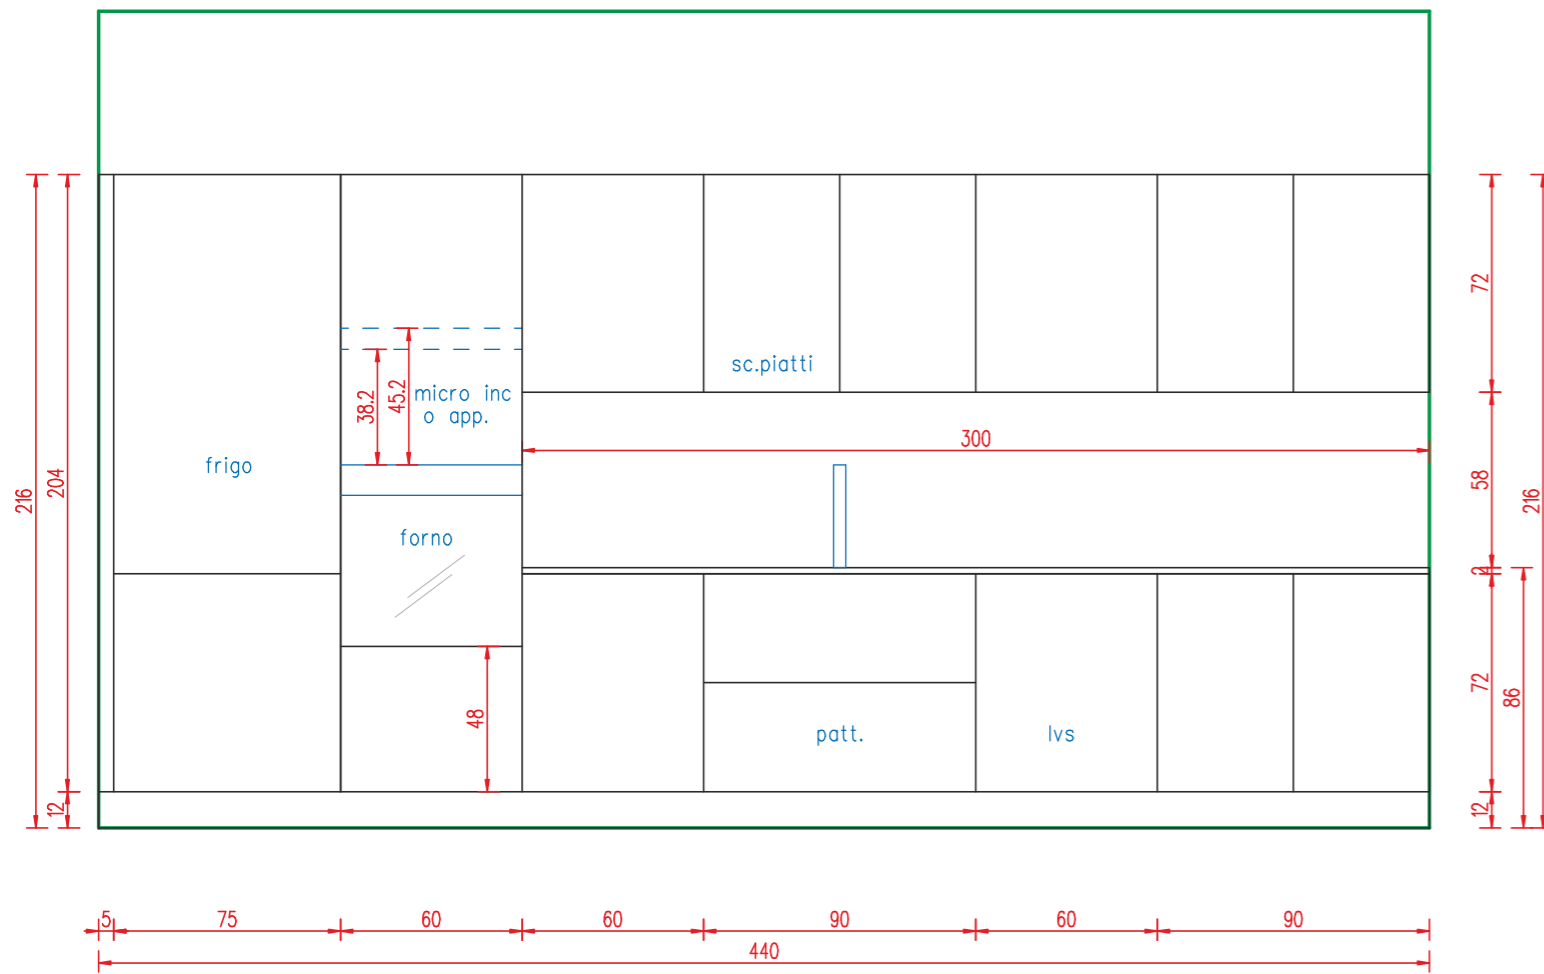

STEFANO SALMASO

PROGETTO CUCINA
scala 1:25

VERIFICARE TUTTE LE MISURE

PROSPETTO PARETE CUCINA

PROSPETTO ISOLA