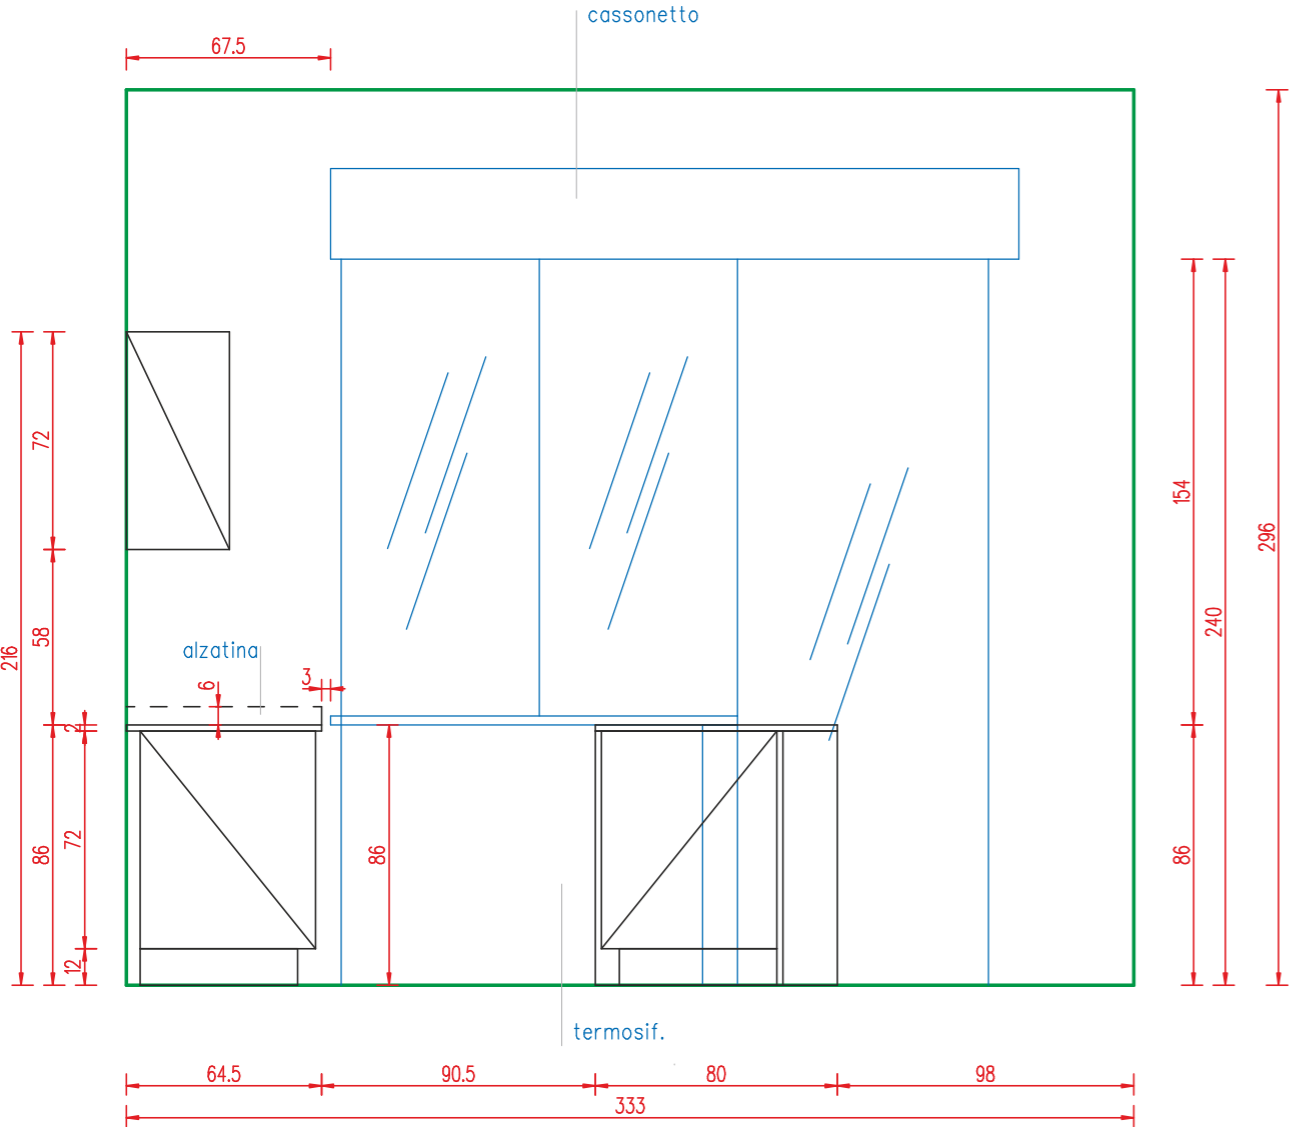

STEFANO SALMASO

PROGETTO CUCINA  
scala 1:25

VERIFICARE TUTTE LE MISURE

PROSPETTO PARETE FINESTRE

PROSPETTO ISOLA